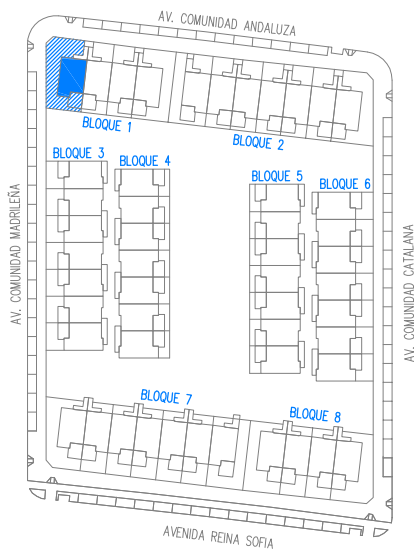

BLOQUE 1

Apartamento 1A / Apartment 1A
Planta baja / Ground floor

Estar - Cocina (Living room - Kitchen)	34.06 m ²
Dormitorio 1 (Bedroom 1)	13.10 m ²
Dormitorio 2 (Bedroom 2)	11.20 m ²
Baño 1 (Bathroom 1)	3.52 m ²
Baño 2 (Bathroom 2)	3.96 m ²
Terraza Cubierta (Covered Terrace)	14.40 m ²
Terraza Descubierta (Uncovered Terrace)	109.90 m ²
SUPERFICIE TOTAL (Total Surface)	190.14 m ²

El presente plano tiene carácter informativo y podrá sufrir modificaciones por motivos técnicos o jurídicos